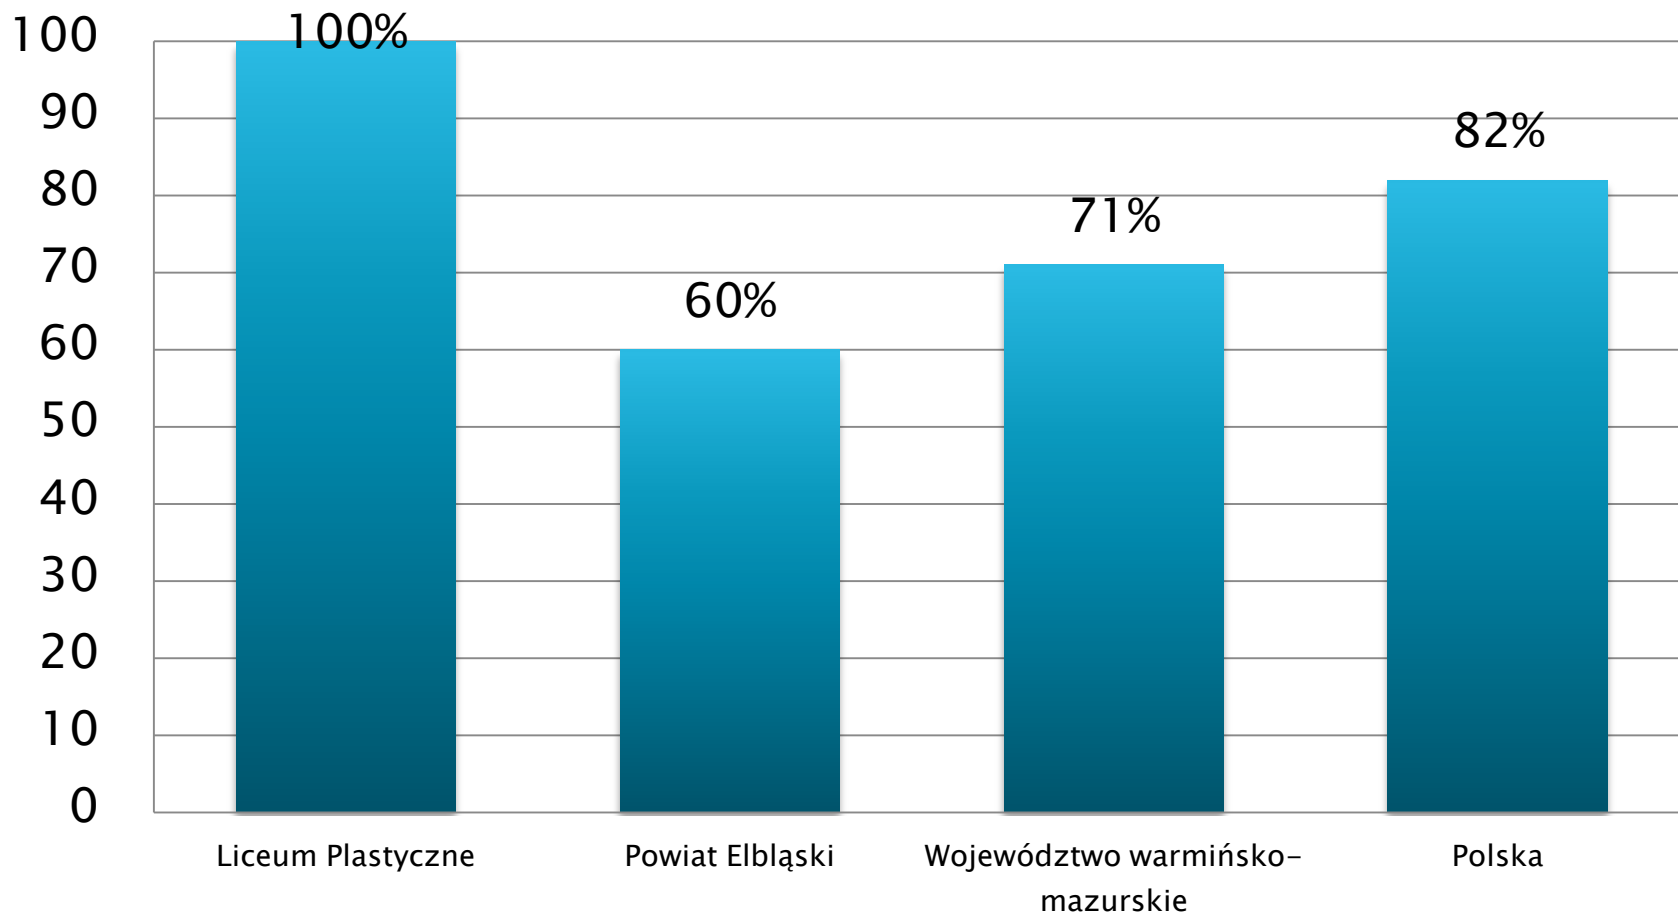

Średnie wyniki