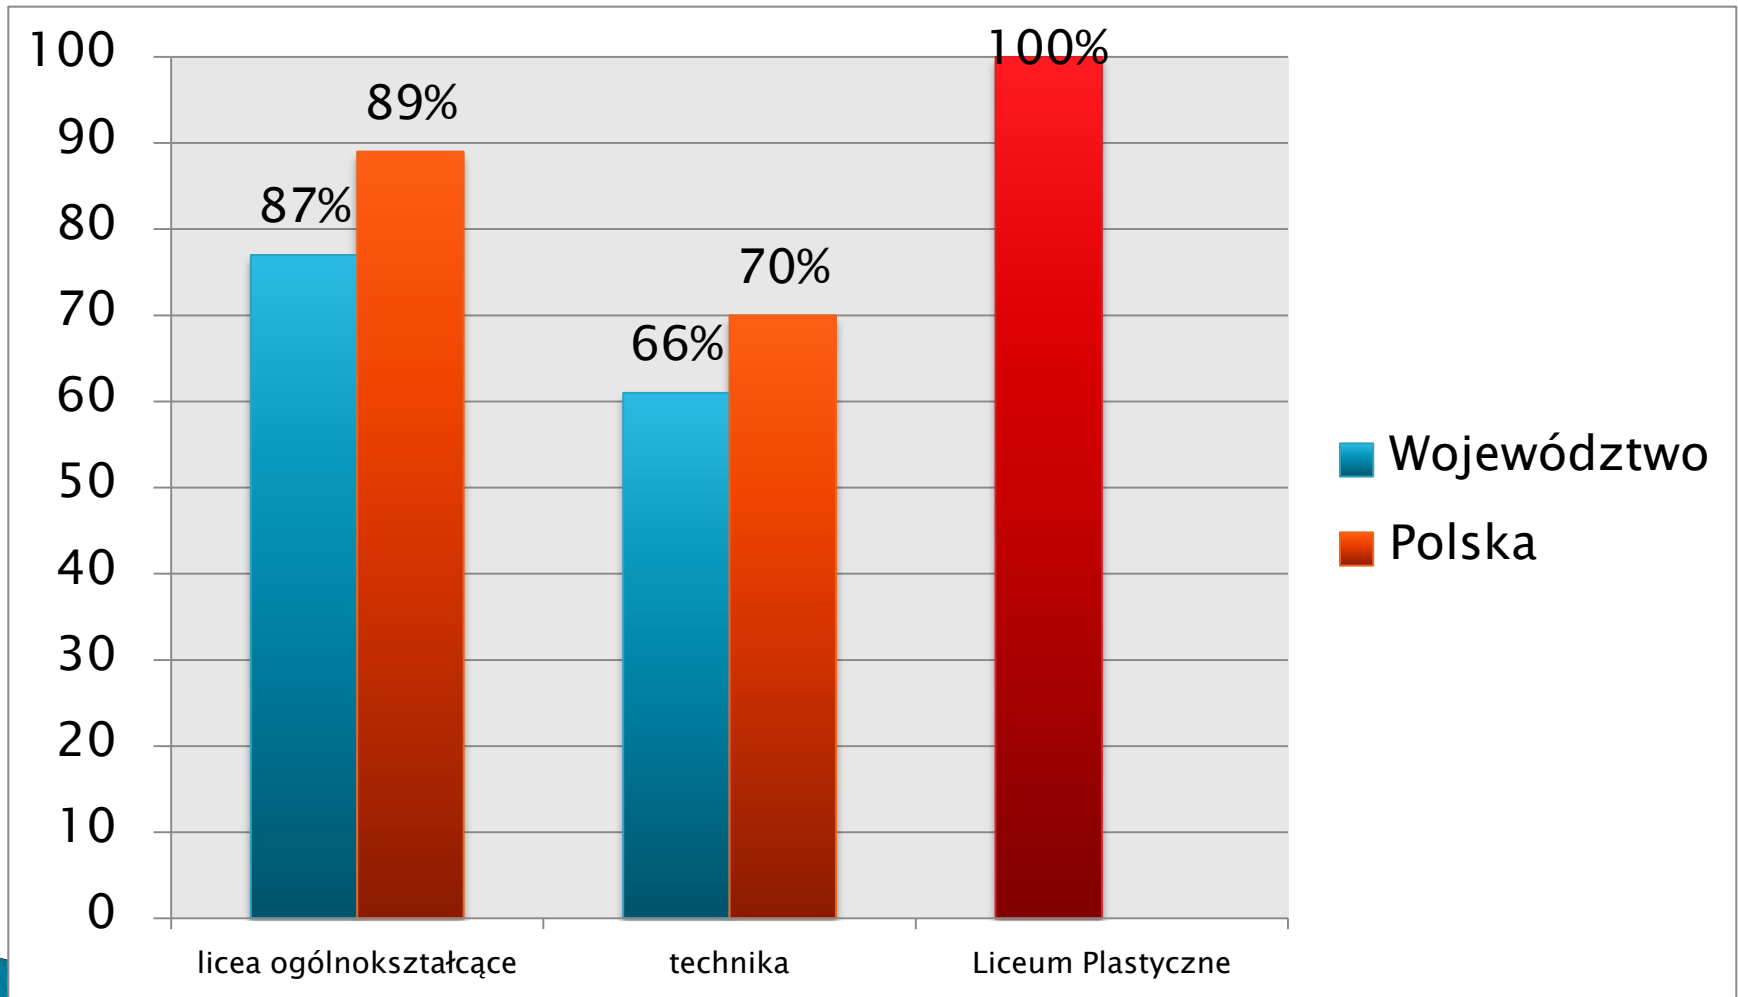

Średnie wyniki ze względu na typ szkoły