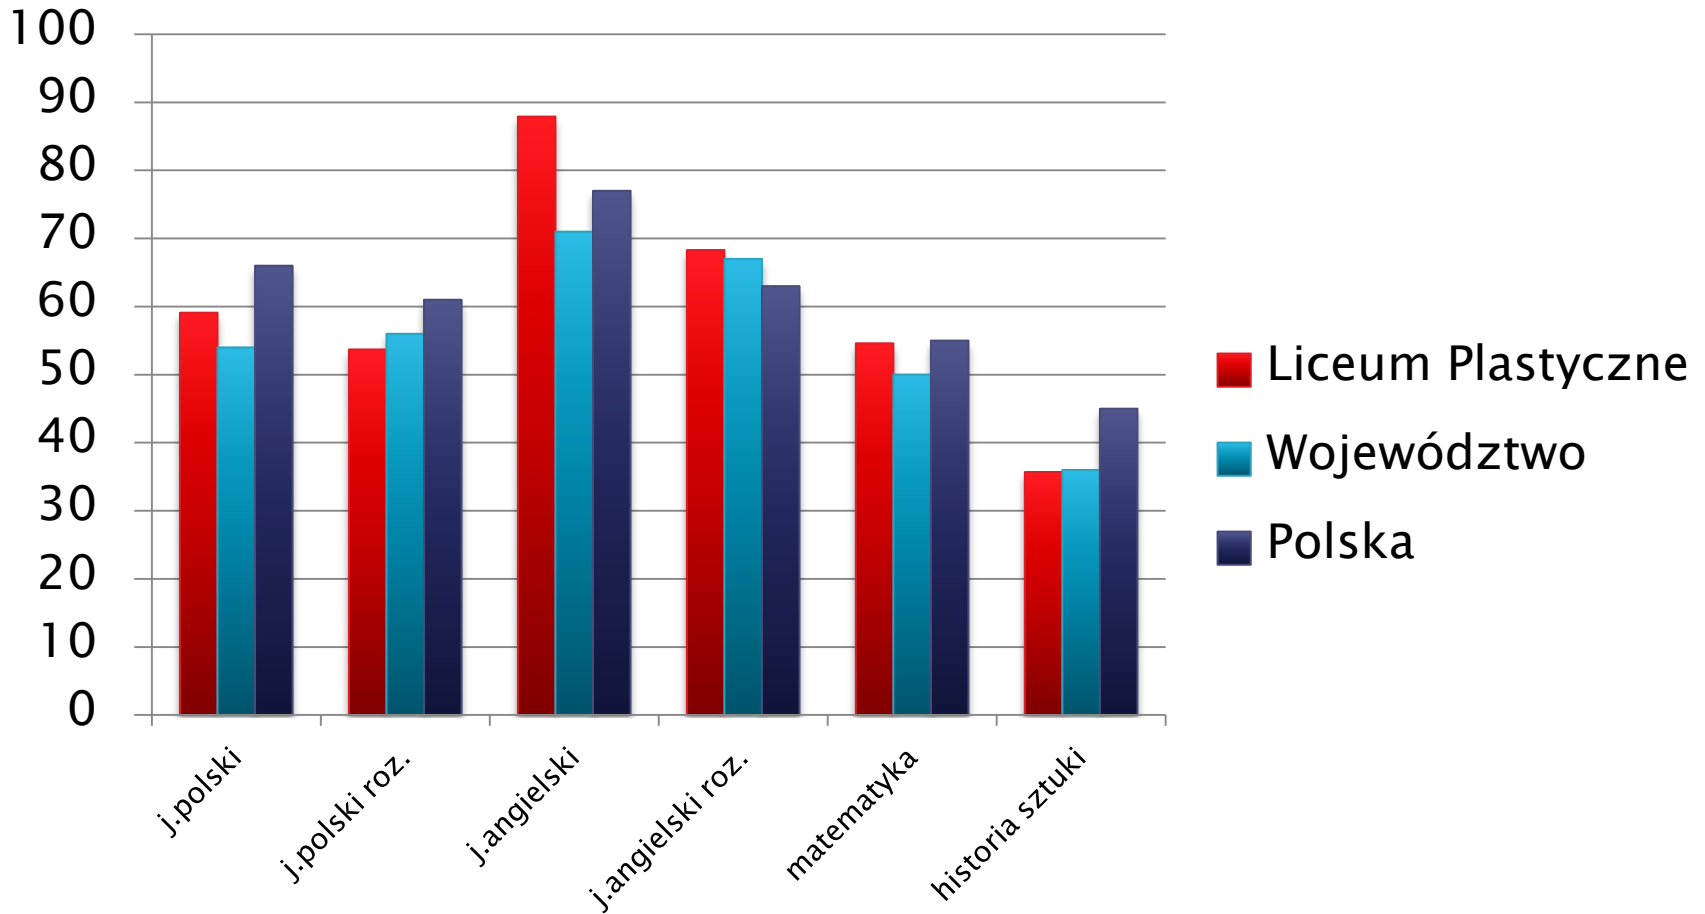

Średnie wyniki z przedmiotów