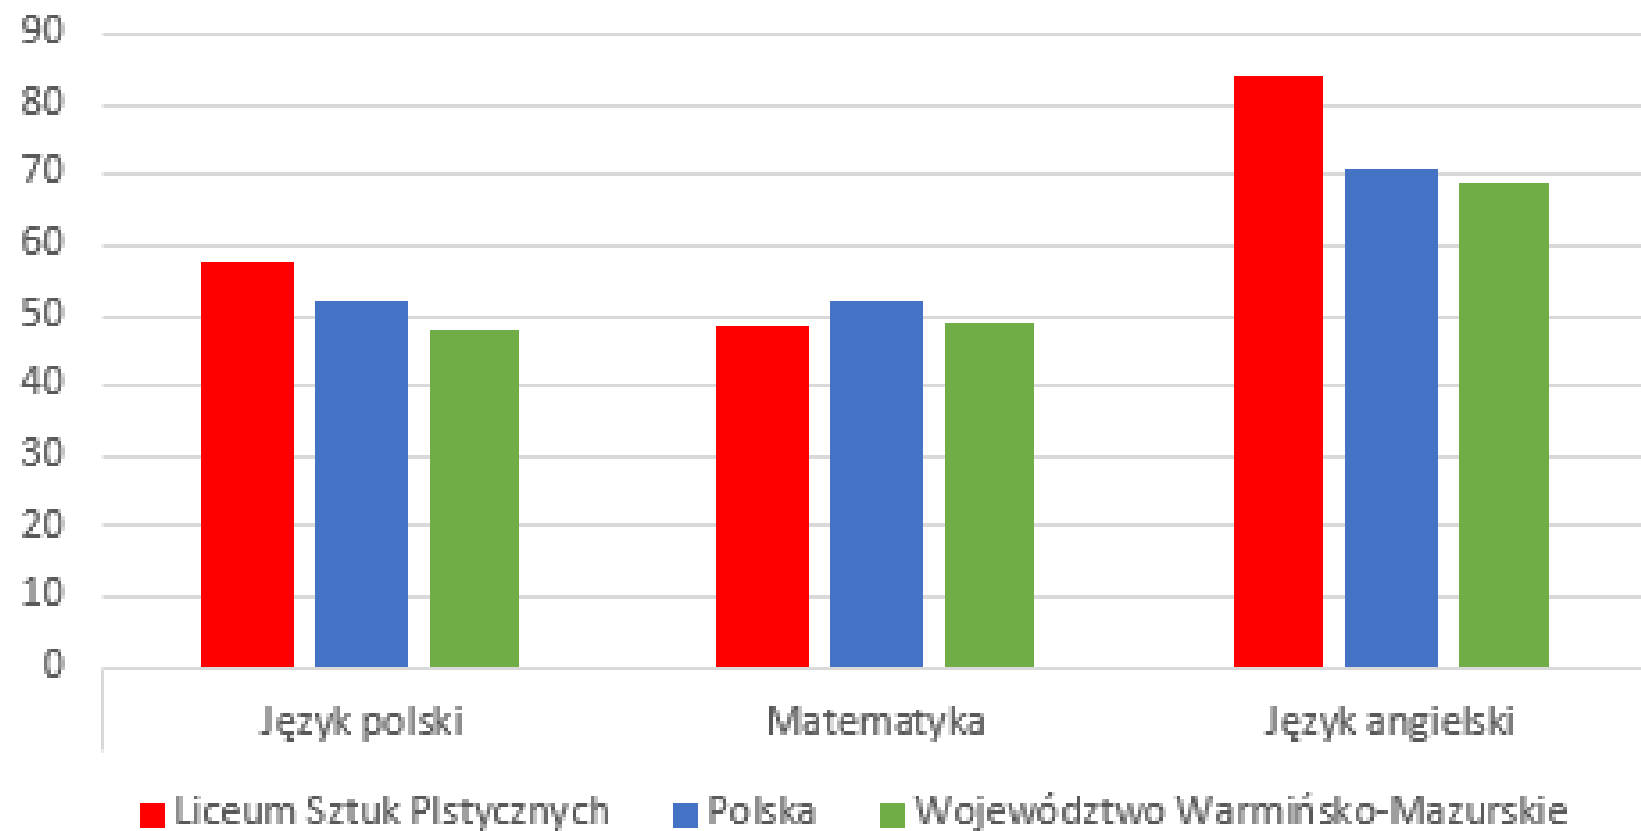

Średnie wyniki- poziom podstawowy

ŚREDNIE
WYNIKI-
POZIOM
PODSTAWOWY