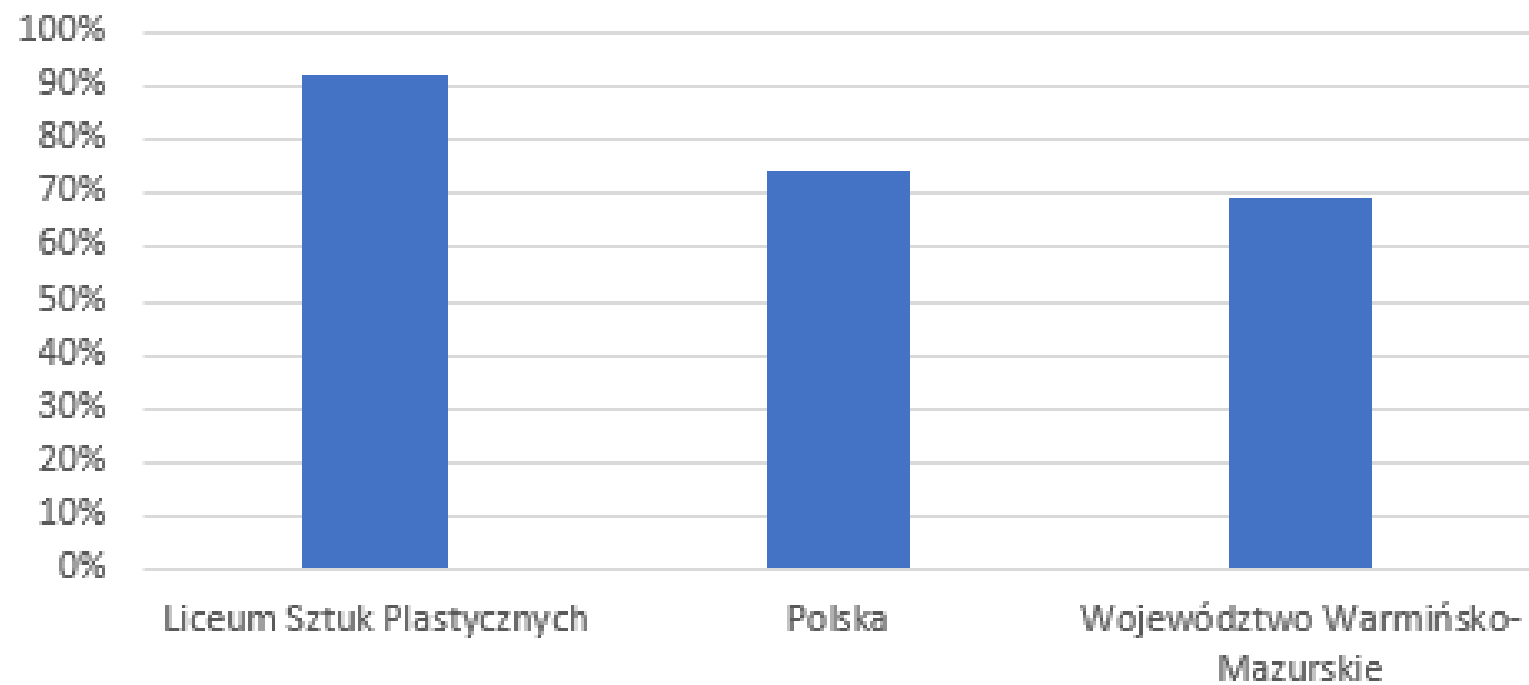

Średnia zdawalność