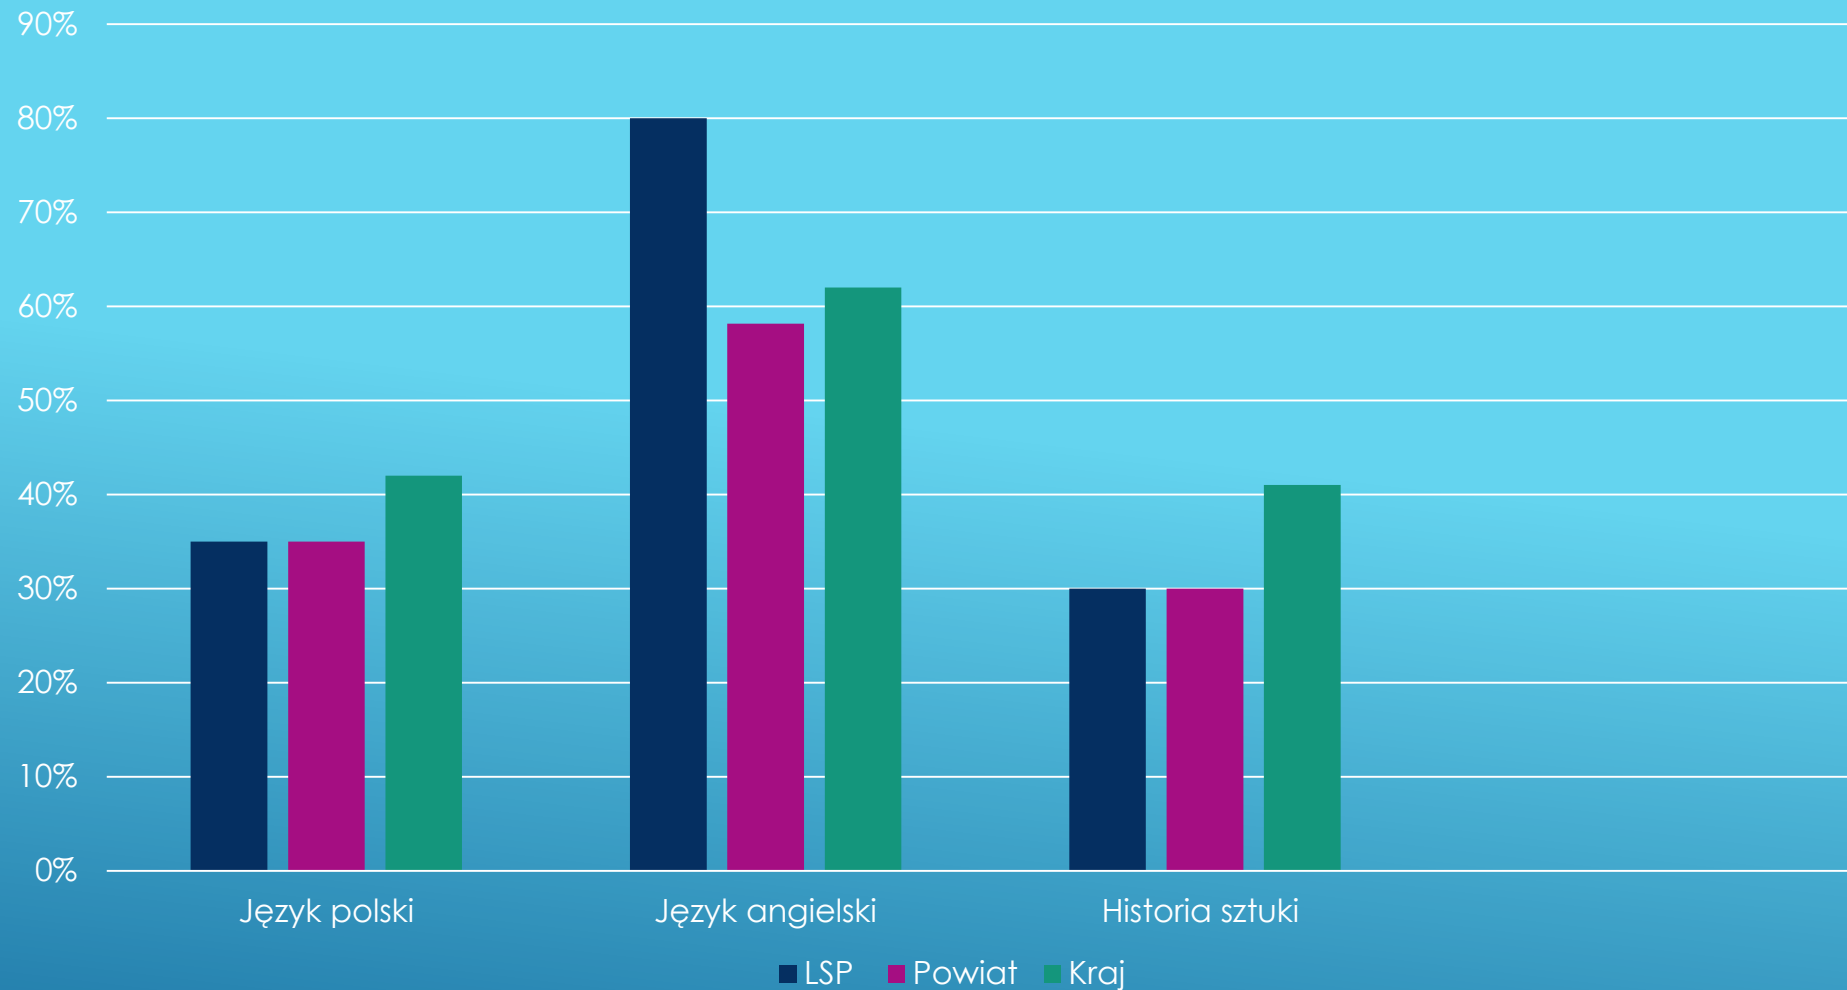

EGZAMIN MATURALNY

2023/2024

A decorative graphic consisting of several parallel white lines of varying thicknesses, slanted diagonally from the bottom-left towards the top-right, located in the lower right quadrant of the page.

Do egzaminu maturalnego w roku 2024 przystąpiło 22 absolwentów. Jako przedmioty rozszerzone uczniowie najczęściej wybierali język angielski, język polski oraz historię sztuki.

ZDAWALNOŚĆ 100%

JĘZYK POLSKI POZIOM PODSTAWOWY

JĘZYK ANGIELSKI POZIOM PODSTAWOWY

MATEMATYKA POZIOM PODSTAWOWY

Poziom rozszerzony

NAJCZĘŚCIEJ WYBIERANE PRZEDMIOTY NA
POZIOMIE ROZSZERZONYM

Wszystkim maturzystom gratulujemy
oraz życzymy dalszych sukcesów!

Decorative white lines consisting of several parallel diagonal strokes in the bottom right corner of the slide.