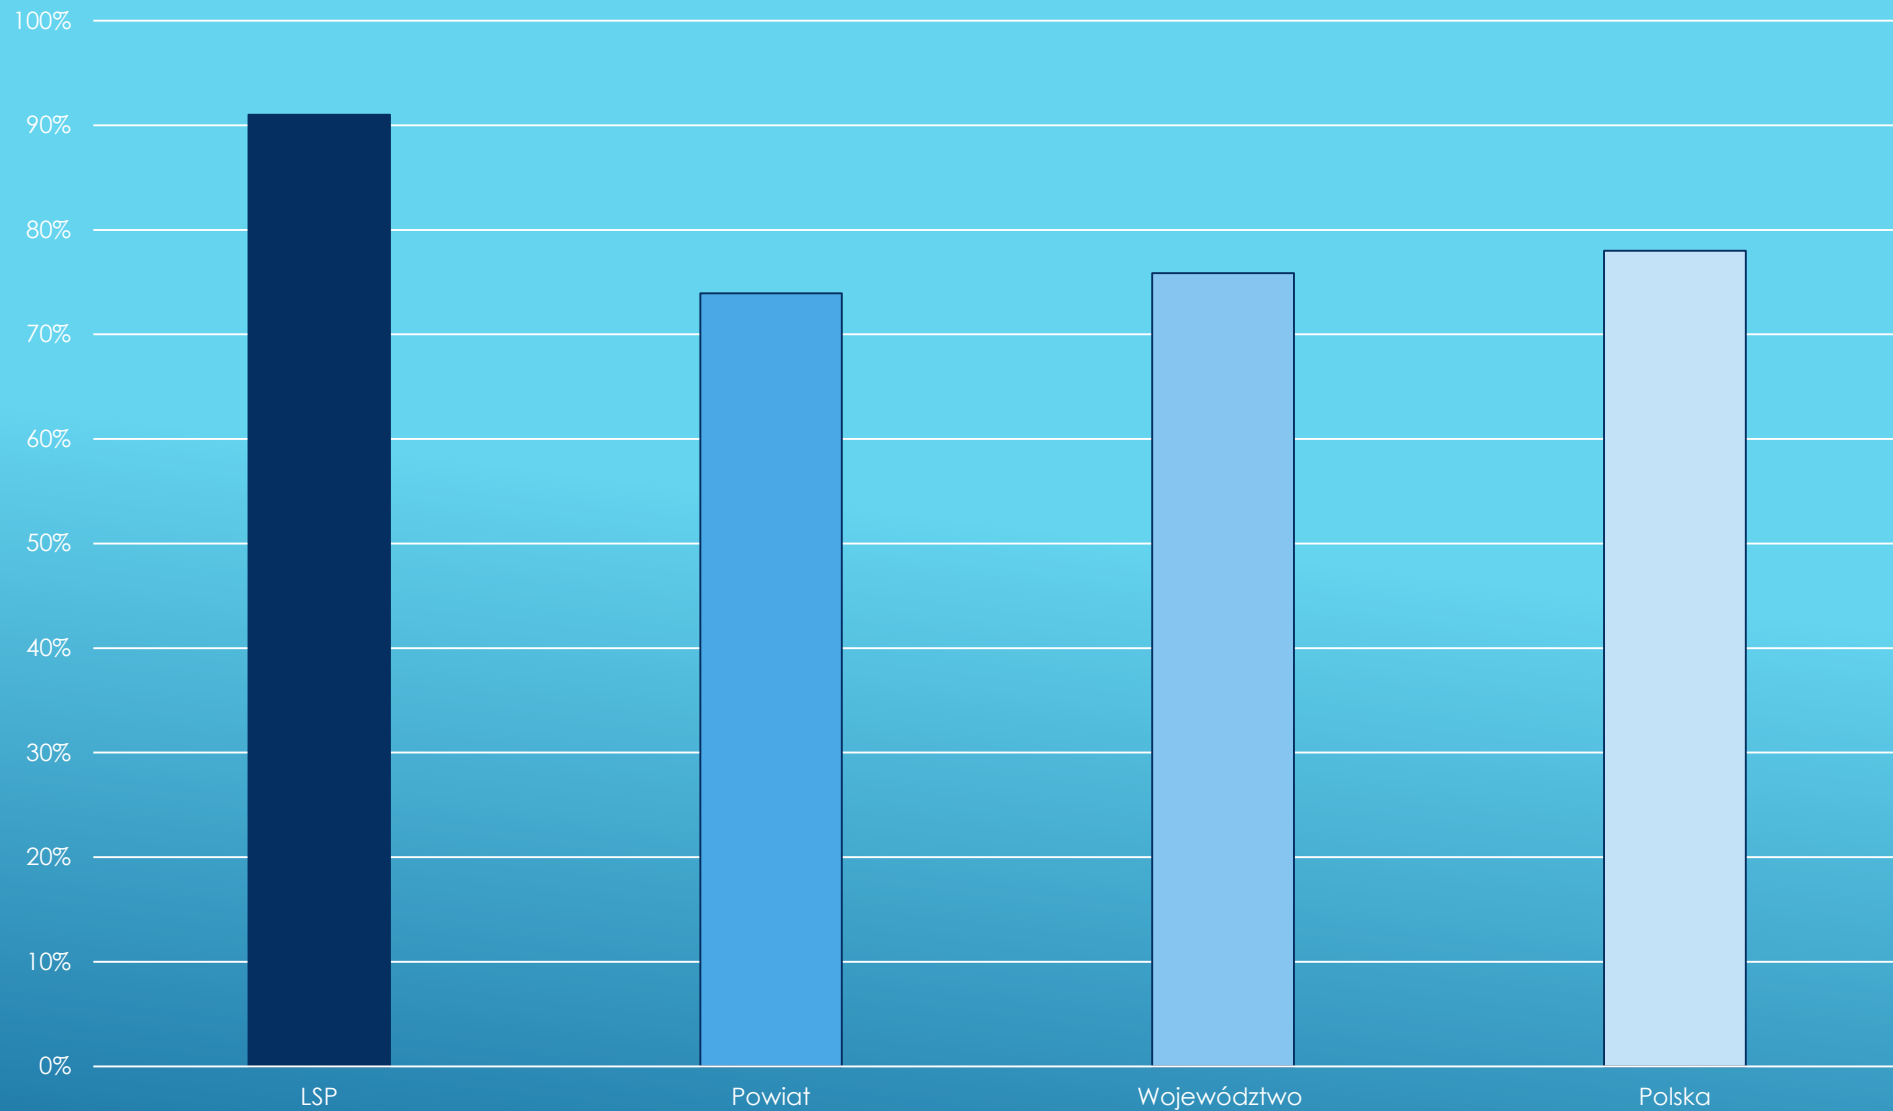

EGZAMIN MATURALNY

2023/2024

A decorative graphic consisting of several parallel white lines of varying thicknesses, slanted diagonally from the bottom-left towards the top-right, located in the lower right quadrant of the page.

Do egzaminu maturalnego w roku 2024 przystąpiło 22 absolwentów. Jako przedmioty rozszerzone uczniowie najczęściej wybierali język angielski, język polski oraz historię sztuki.

ZDAWALNOŚĆ 100%

JĘZYK POLSKI POZIOM PODSTAWOWY

Decorative white lines consisting of several parallel diagonal strokes in the bottom right corner of the slide.