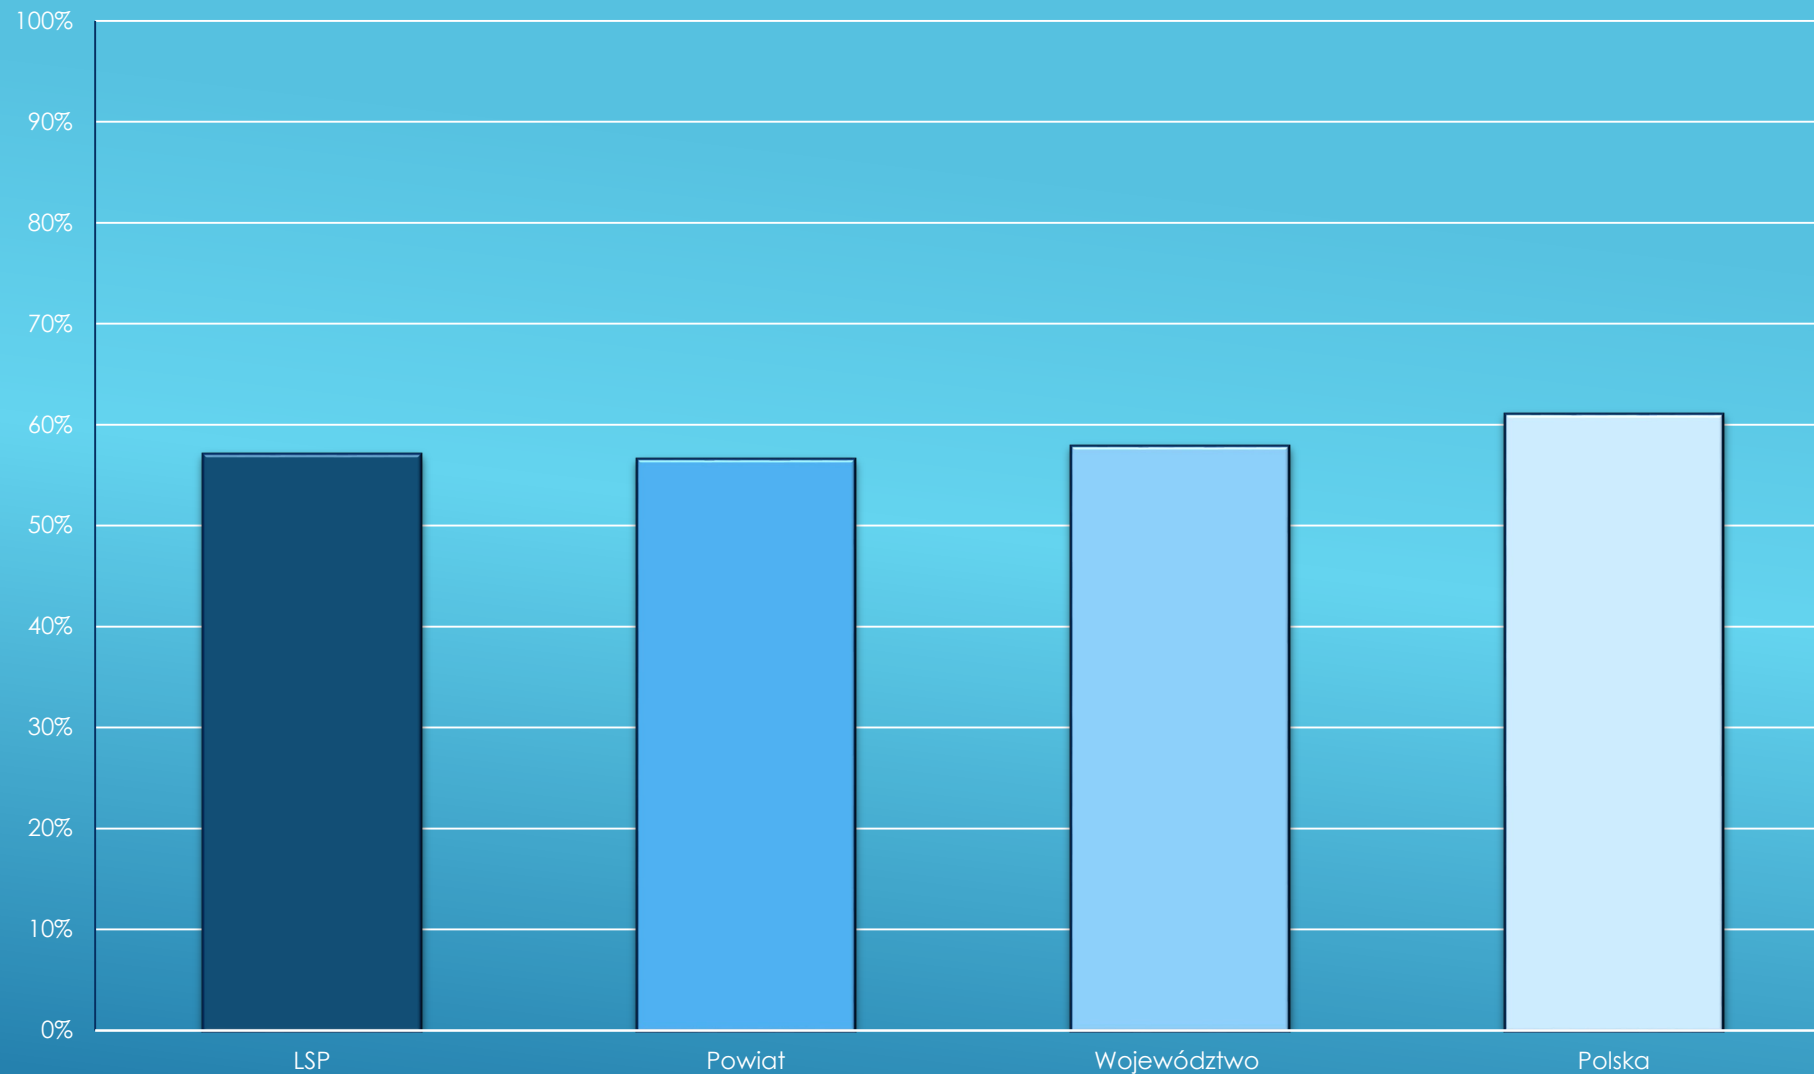

EGZAMIN MATURALNY

2023/2024

A decorative graphic consisting of several parallel white lines of varying thicknesses, slanted diagonally from the bottom-left towards the top-right, located in the lower right quadrant of the page.

Do egzaminu maturalnego w roku 2024 przystąpiło 22 absolwentów. Jako przedmioty rozszerzone uczniowie najczęściej wybierali język angielski, język polski oraz historię sztuki.

ZDAWALNOŚĆ 100%

JĘZYK POLSKI POZIOM PODSTAWOWY

Decorative white lines consisting of several parallel diagonal strokes in the bottom right corner of the slide.