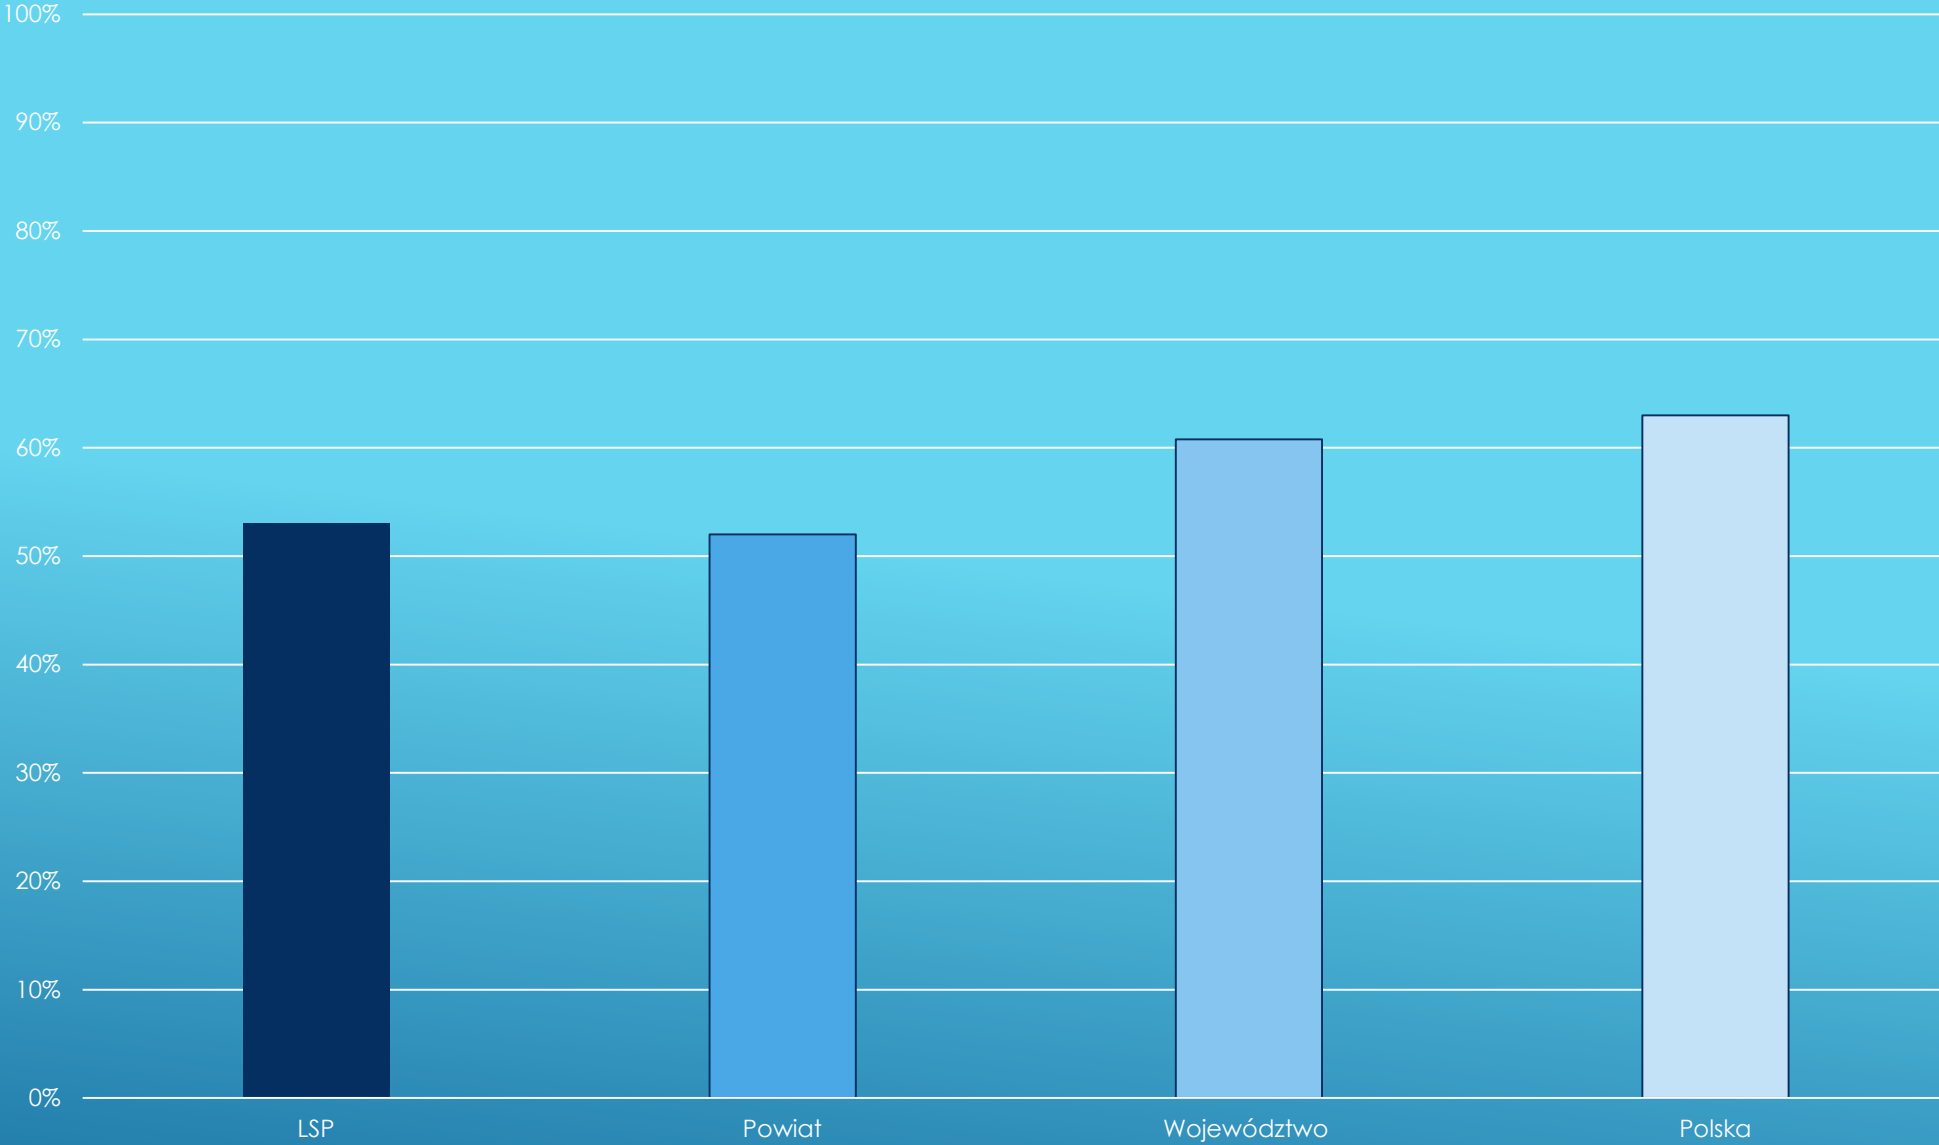

EGZAMIN MATURALNY

2023/2024

A decorative graphic consisting of several parallel white lines of varying thicknesses, slanted diagonally from the bottom-left towards the top-right, located in the lower right quadrant of the page.

Do egzaminu maturalnego w roku 2024 przystąpiło 22 absolwentów. Jako przedmioty rozszerzone uczniowie najczęściej wybierali język angielski, język polski oraz historię sztuki.

ZDAWALNOŚĆ 100%

JĘZYK POLSKI POZIOM PODSTAWOWY

JĘZYK ANGIELSKI POZIOM PODSTAWOWY

MATEMATYKA POZIOM PODSTAWOWY

Poziom rozszerzony

NAJCZĘŚCIEJ WYBIERANE PRZEDMIOTY NA
POZIOMIE ROZSZERZONYM

Wszystkim maturzystom gratulujemy
oraz życzymy dalszych sukcesów!

Decorative white lines consisting of several parallel diagonal strokes in the bottom right corner of the slide.